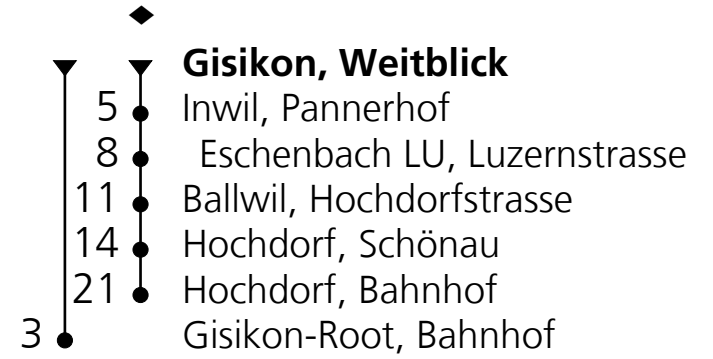

110

PostAuto Schweiz AG
☎ 058 448 06 22
zentralschweiz@postauto.ch
www.postauto.ch/zentralschweiz

Fahrplaninfo

Ab Gisikon, Weitblick
Richtung Gisikon-Root, Bahnhof – Hochdorf, Bahnhof

Gültig ab 11.12.2016

🕒	Montag - Freitag	Samstag	Sonn- u. Feiertag
5	45[♦]		
6	45[♦] 49_A		
7	45[♦] 49_A	49	49
8	45[♦] 49	49	49
9		49	49
10			
11			
12	57	57	57
13			
14	57		
15		57	57
16	18[♦] 57_A	57	57
17	18[♦] 57_A	57	57
18	18[♦] 57_A		
19	18[♦]		

Ungefähre Reisezeit in Minuten

A = Kursführung durch Auto AG Schwyz

Sonntagsfahrplan:
1. und 2. Januar, 14. und 17. April, 25. Mai,
5. Juni, 1. August, 25. und 26. Dezember