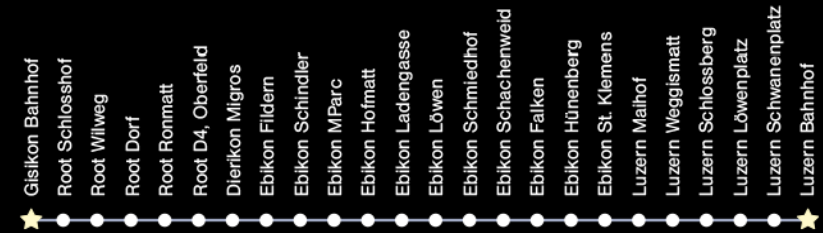

Luzern – Ebikon – Buchrain – Perlen – Dierikon – Root – Gisikon

Gisikon – Root – Dierikon – Ebikon – Luzern

Freitag / Samstag und Samstag / Sonntag

Luzern Bahnhof	01.15	02.30	03.45
Ebikon Schmiedhof	01.23	02.38	03.53
Ebikon Hofmatt	01.26	02.41	03.56
Buchrain Dorf	01.32	02.47	04.02
Perlen Post	01.37	02.52	04.07
Dierikon Migros	01.44	02.59	04.14
Root Dorf	01.48	03.03	04.18
Gisikon Bahnhof	01.50	03.05	04.20

Gisikon Bahnhof	01.52	03.07	04.22
Dierikon Migros	01.57	03.12	04.27
Ebikon Hofmatt	02.01	03.16	04.31
Ebikon Schmiedhof	02.03	03.18	04.33
Luzern Bahnhof	02.12	03.27	04.42

Fahrplan gültig ab Nacht 16./17. Dezember 2016 bis Nacht 9./10. Dezember 2017 · Verkehrt Freitag- und Samstagnacht (ohne 24. Dezember und Karfreitag) sowie Silvester, Schmutziger Donnerstag, Güdismontag, Güdisdienstag, 8. Dezember

Änderungen der Linienführung und Abfahrtszeiten während der Fahrplanperiode bleiben vorbehalten! (www.nachtstern.ch)