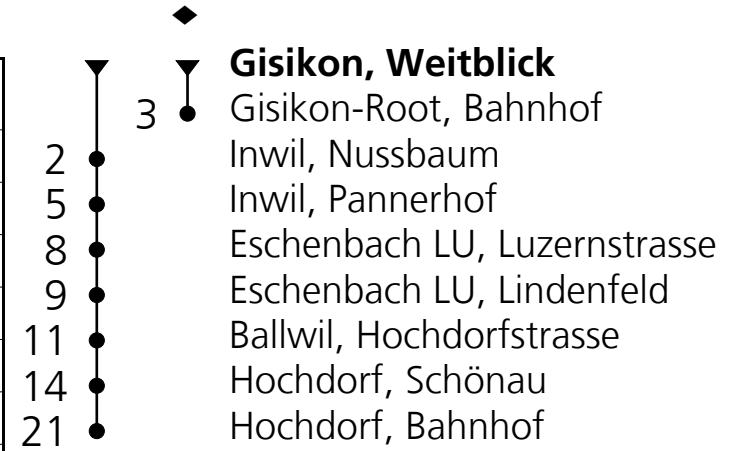

110

PostAuto Schweiz AG
☎ 058 448 06 22
zentralschweiz@postauto.ch
www.postauto.ch/zentralschweiz

Fahrplaninfo

**Ab Gisikon, Weitblick
Richtung Gisikon-Root, Bahnhof – Hochdorf, Bahnhof**

Gültig ab 10.12.2017

🕒	Montag - Freitag	Samstag	Sonn- u. Feiertag
5	49		
6	19 49^A 49		
7	19 49^A 49	49[♦]	49[♦]
8	19 49[♦] 49	49[♦]	49[♦]
9	19	49[♦]	49[♦]
10			
11			
12	57[♦]	57[♦]	57[♦]
13	02		
14	57[♦]		
15	19 49	57[♦]	57[♦]
16	19 49 57^A	57[♦]	57[♦]
17	19 49 57^A	57[♦]	57[♦]
18	19 49 57^A		
19	19		

Ungefähre Reisezeit in Minuten

A = Kursführung durch Auto AG
Schwyz

**Feiertage: 1. und 2. Januar, 30. März, 2. April,
10. und 21. Mai, 1. August, 25. und 26. Dezember**