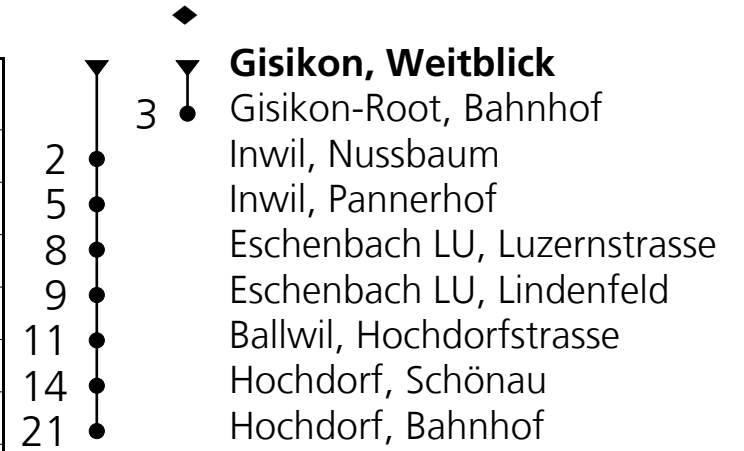

110

PostAuto Schweiz AG
☎ 058 448 06 22
zentralschweiz@postauto.ch
www.postauto.ch/zentralschweiz

Fahrplaninfo

**Ab Gisikon, Weitblick
Richtung Gisikon-Root, Bahnhof – Hochdorf, Bahnhof**

Gültig ab 09.12.2018

🕒	Montag - Freitag	Samstag	Sonn- u. Feiertag
5	50		
6	20 49^A 50		
7	20 49^A 50	49[♦]	49[♦]
8	20 49[♦] 50	49[♦]	49[♦]
9	20	49[♦]	49[♦]
10			
11			
12	57[♦]	57[♦]	57[♦]
13	02		
14	57[♦]		
15	20 50	57[♦]	57[♦]
16	20 50 57^A	57[♦]	57[♦]
17	20 50 57^A	57[♦]	57[♦]
18	20 50 57^A		
19	20		

Ungefähre Reisezeit in Minuten

A = Kursführung durch Auto AG
Schwyz

Feiertage: 1. und 2. Januar, 19. und 22. April, 30. Mai, 10. Juni, 1. August, 25. und 26. Dezember